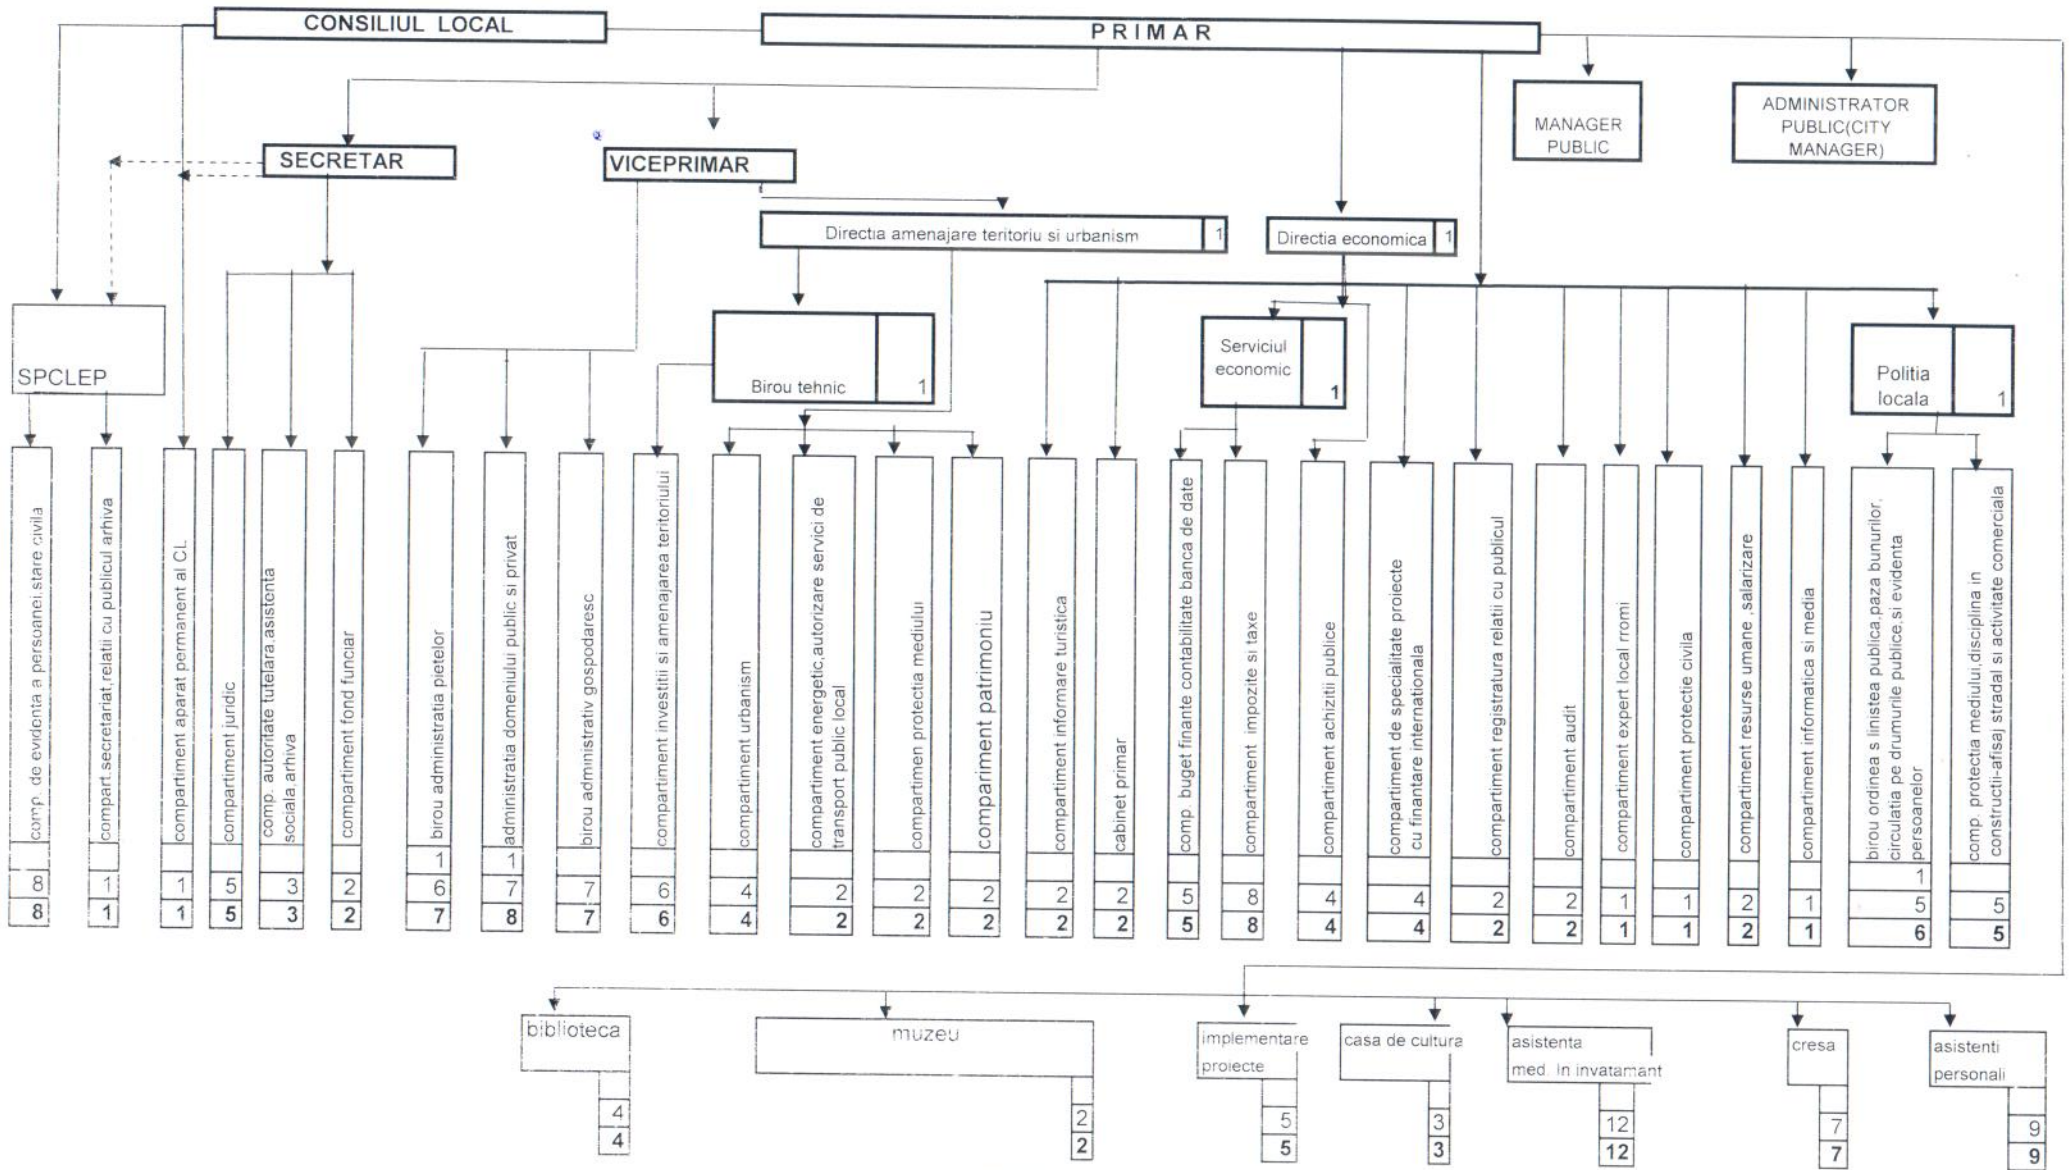

ORGANIGRAMA
 AUTORITĂȚI ȘI INSTITUȚII PUBLICE LOCALE - MUNICIPIUL BEIUȘ

ROMANIA
 PRIMAR
 MLENDEA-CALUS PETRU