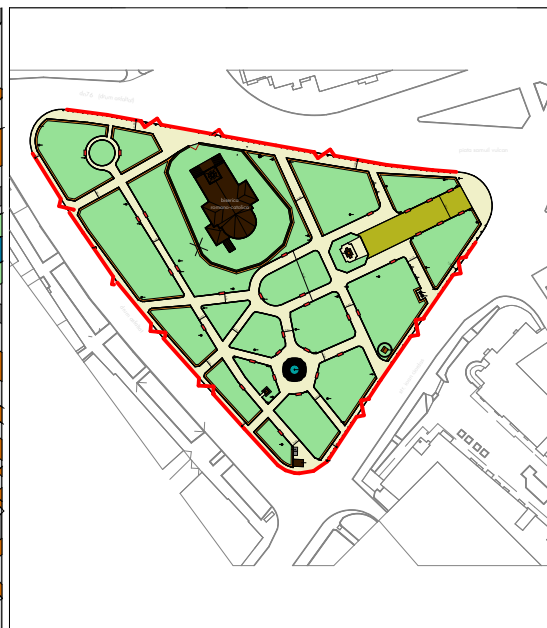

TITLUL : REABILITAREA SI MODERNIZAREA PARCULUI CENTRAL MUNICIPIUL BEIUȘ

Beneficiarul investiției :
CONSILIUL LOCAL BEIUȘ

Elaboratorul studiului :
S.C. ATELIER DE PROIECTARE BENTA S.R.L. - Proiectant General