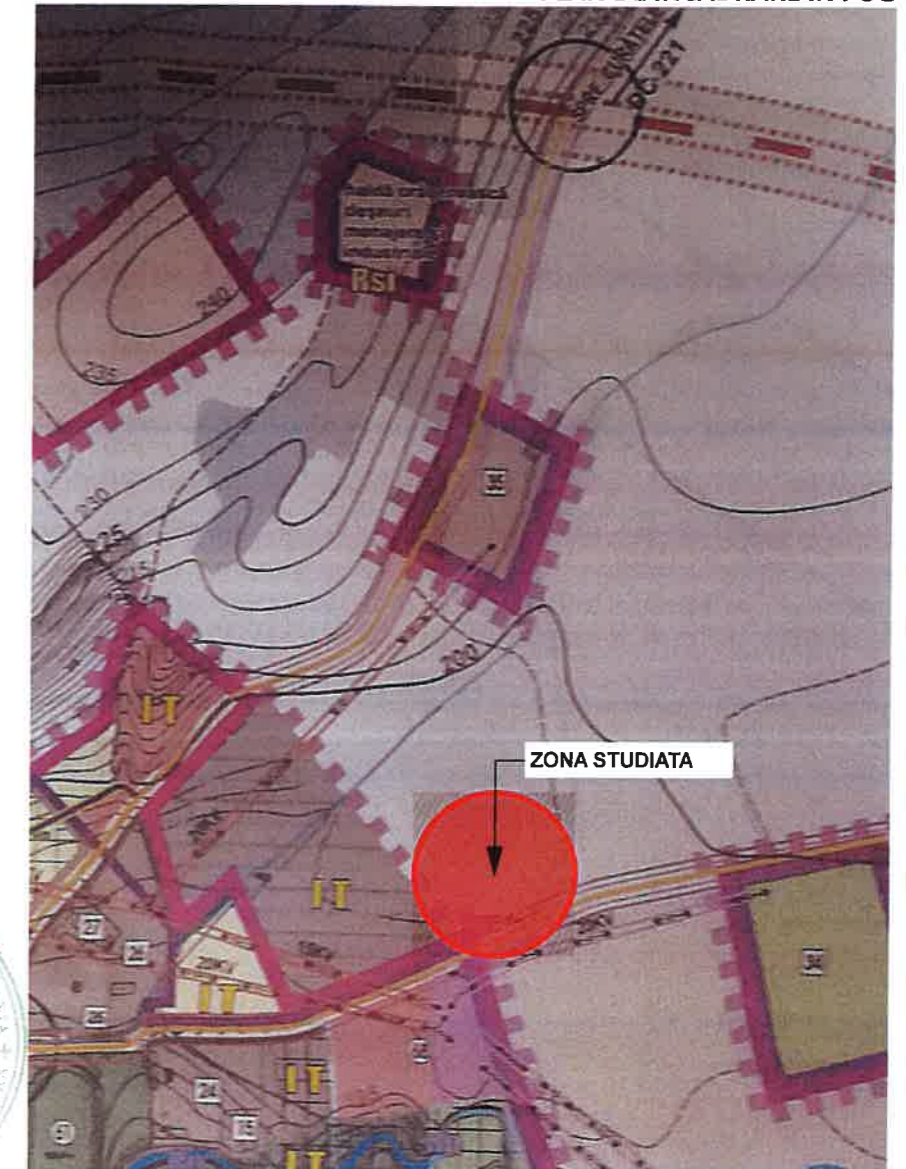

N

PLAN DE INCADRARE IN ZONA

ZONA STUDIATA

PLAN DE INCADRARE IN PUG

ZONA STUDIATA

PLAN DE INCADRARE IN ZONA

ZONA STUDIATA

Verificator/Expert	Nume	Semnatura	Cerinta	Referat / Expertiza nr. / Data
<b>PANNON PROIECT</b> birou de proiectare mail: birouproiect@gmail.com tel. 0740-025341 www.birouproiect.ro facebook.com/Pannon-Project				Beneficiar: <b>POP FLORIN</b> Mun. Beius, str. Burgundia Mare, nr. 89, jud. Bihor 165/2020
Sef proiect:	arh. CZIRJÁK J. Levente		Scara:	Titlu proiect: INTOCMIRE PLAN URBANISTIC ZONAL PENTRU INTRODUCERE TEREN CU NR. CAD. 102169 IN INTRAVILAN IN VEDEREA CONSTRUIRII UNEI SERVICE AUTO CU REGIM DE INALTIME PARTER Mun. Beius, zona strazii Burgundia Mare, nr. cad. 102169, jud. Bihor
Proiectat:	arh. CZIRJÁK J. Levente		1:1 000	
Intocmit	arh. NAGY TOTA Zita		Elaborat:	
Titlu Plansa:				Faza: <b>PLAN DE INCADRARE</b> Plansa nr.: U-01